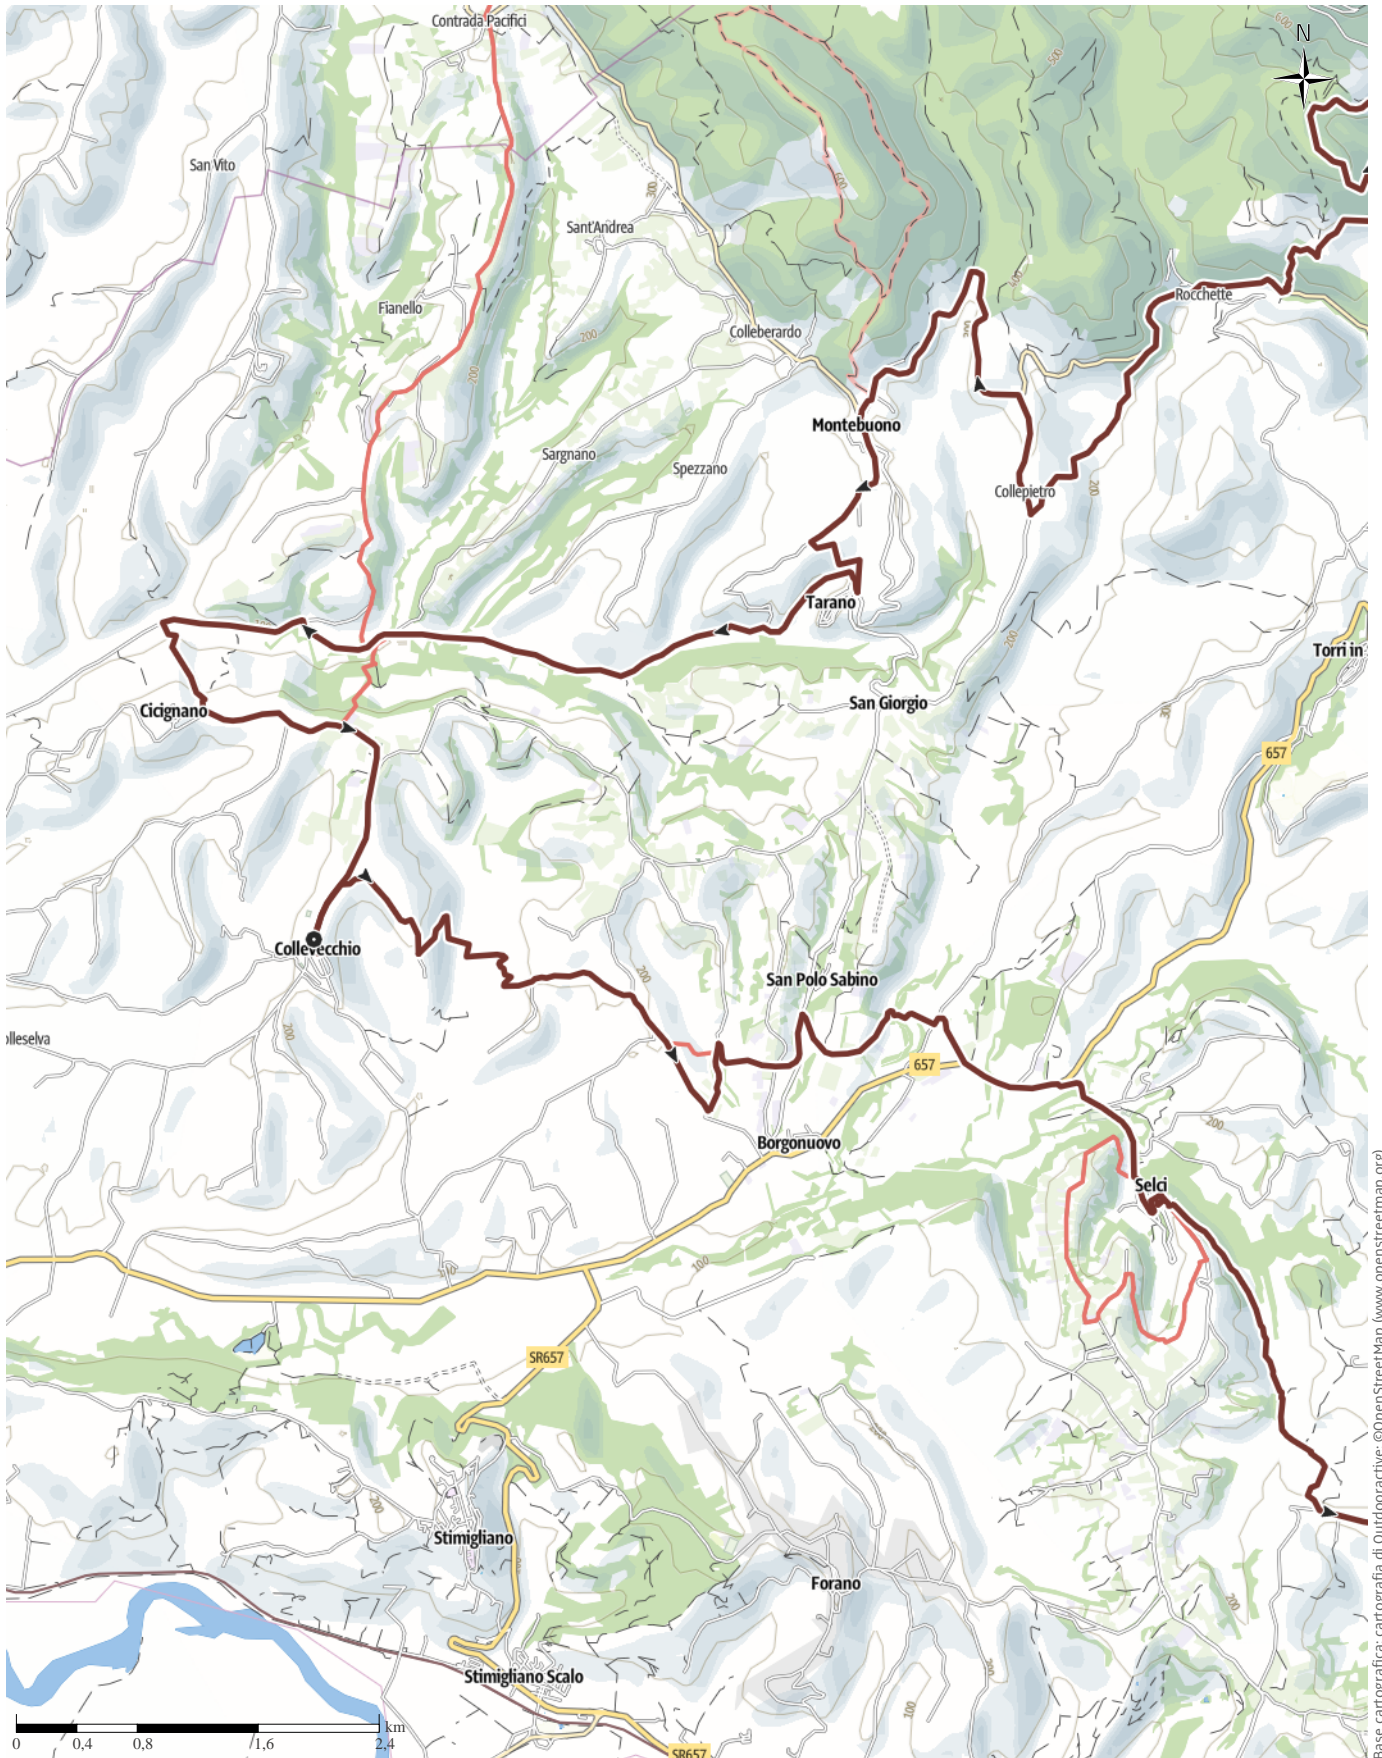

TOP Cammino Borghi Sabini: 6 giorni sulle tracce della dea Vacuna

← 101,9 km | ⌚ 30:05 h | ▲ 3.343 m | ▼ 3.304 m | Difficoltà media

**TOP** Cammino Borghi Sabini: 6 giorni sulle tracce ...

↔ 101,9 km

🕒 30:05 h

↔ 101,9 km

🕒 30:05 h

▲ 3.343 m

▼ 3.304 m

Difficoltà

media

Base cartografica: cartografia di Outdooractive; ©OpenStreetMap (www.openstreetmap.org)

TOP Cammino Borghi Sabini: 6 giorni sulle tracce ...

↔ 101,9 km

🕒 30:05 h

▲ 3.343 m

▼ 3.304 m

Difficoltà

media

Base cartografica: cartografia di Outdooractive; ©OpenStreetMap (www.openstreetmap.org)

**TOP** Cammino Borghi Sabini: 6 giorni sulle tracce ...

↔ 101,9 km

🕒 30:05 h

▲ 3.343 m

▼ 3.304 m

Difficoltà

media