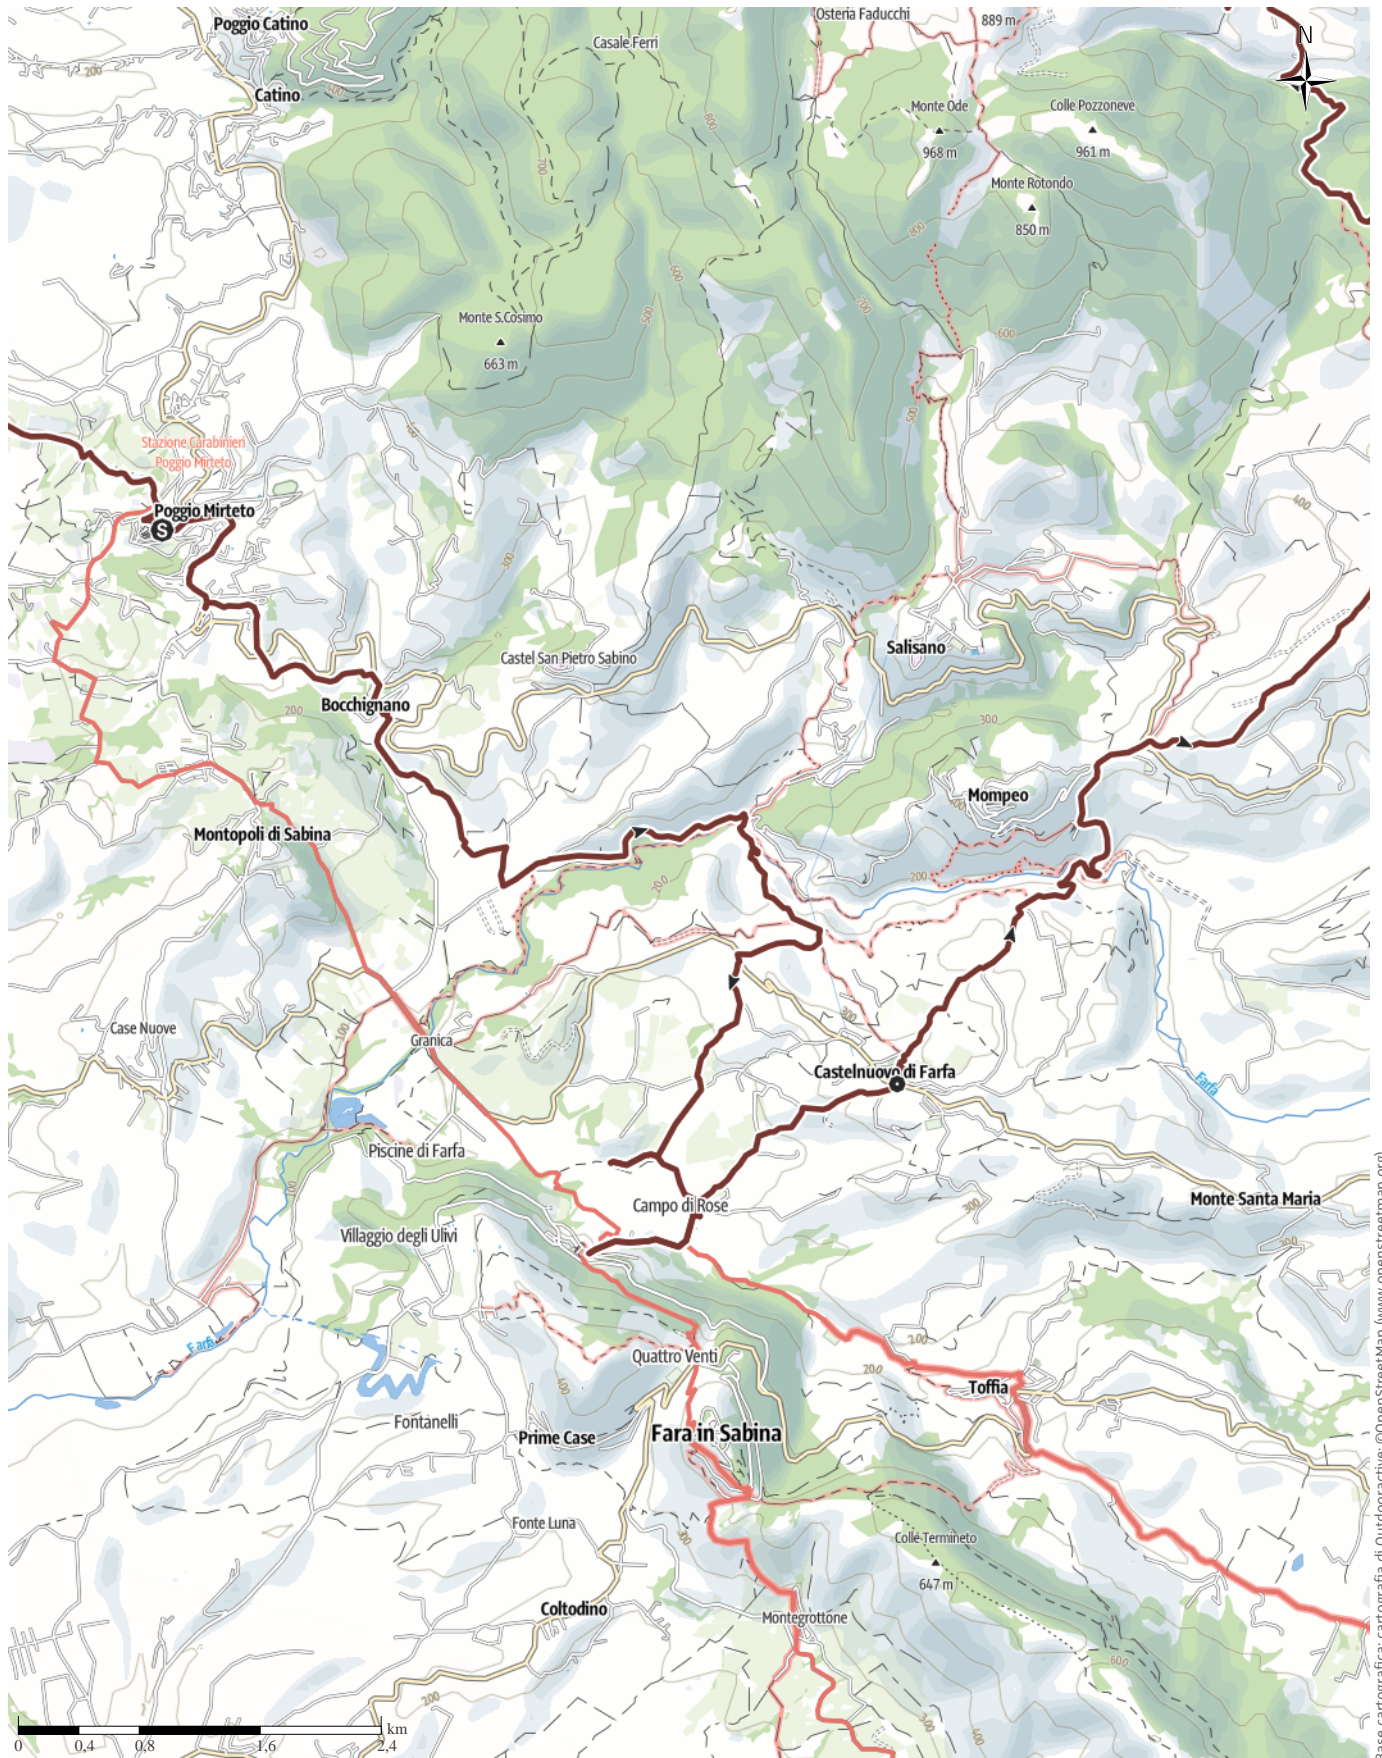

TOP Cammino Borghi Sabini: 6 giorni sulle tracce della dea Vacuna

← 101,9 km | ⌚ 30:05 h | ▲ 3.343 m | ▼ 3.304 m | Difficoltà media

**TOP** Cammino Borghi Sabini: 6 giorni sulle tracce ...

↔ 101,9 km

🕒 30:05 h

▲ 3.343 m

▼ 3.304 m

Difficoltà

media

Base cartografica: cartografia di Outdooractive; ©OpenStreetMap (www.openstreetmap.org)

**TOP** Cammino Borghi Sabini: 6 giorni sulle tracce ...

↔ 101,9 km

🕒 30:05 h

▲ 3.343 m

▼ 3.304 m

Difficoltà

media

**TOP** Cammino Borghi Sabini: 6 giorni sulle tracce ...

↔ 101,9 km | ⌚ 30:05 h | ▲ 3.343 m | ▼ 3.304 m | Difficoltà media

**TOP** Cammino Borghi Sabini: 6 giorni sulle tracce ...

↔ 101,9 km

🕒 30:05 h

▲ 3.343 m

▼ 3.304 m

Difficoltà

media