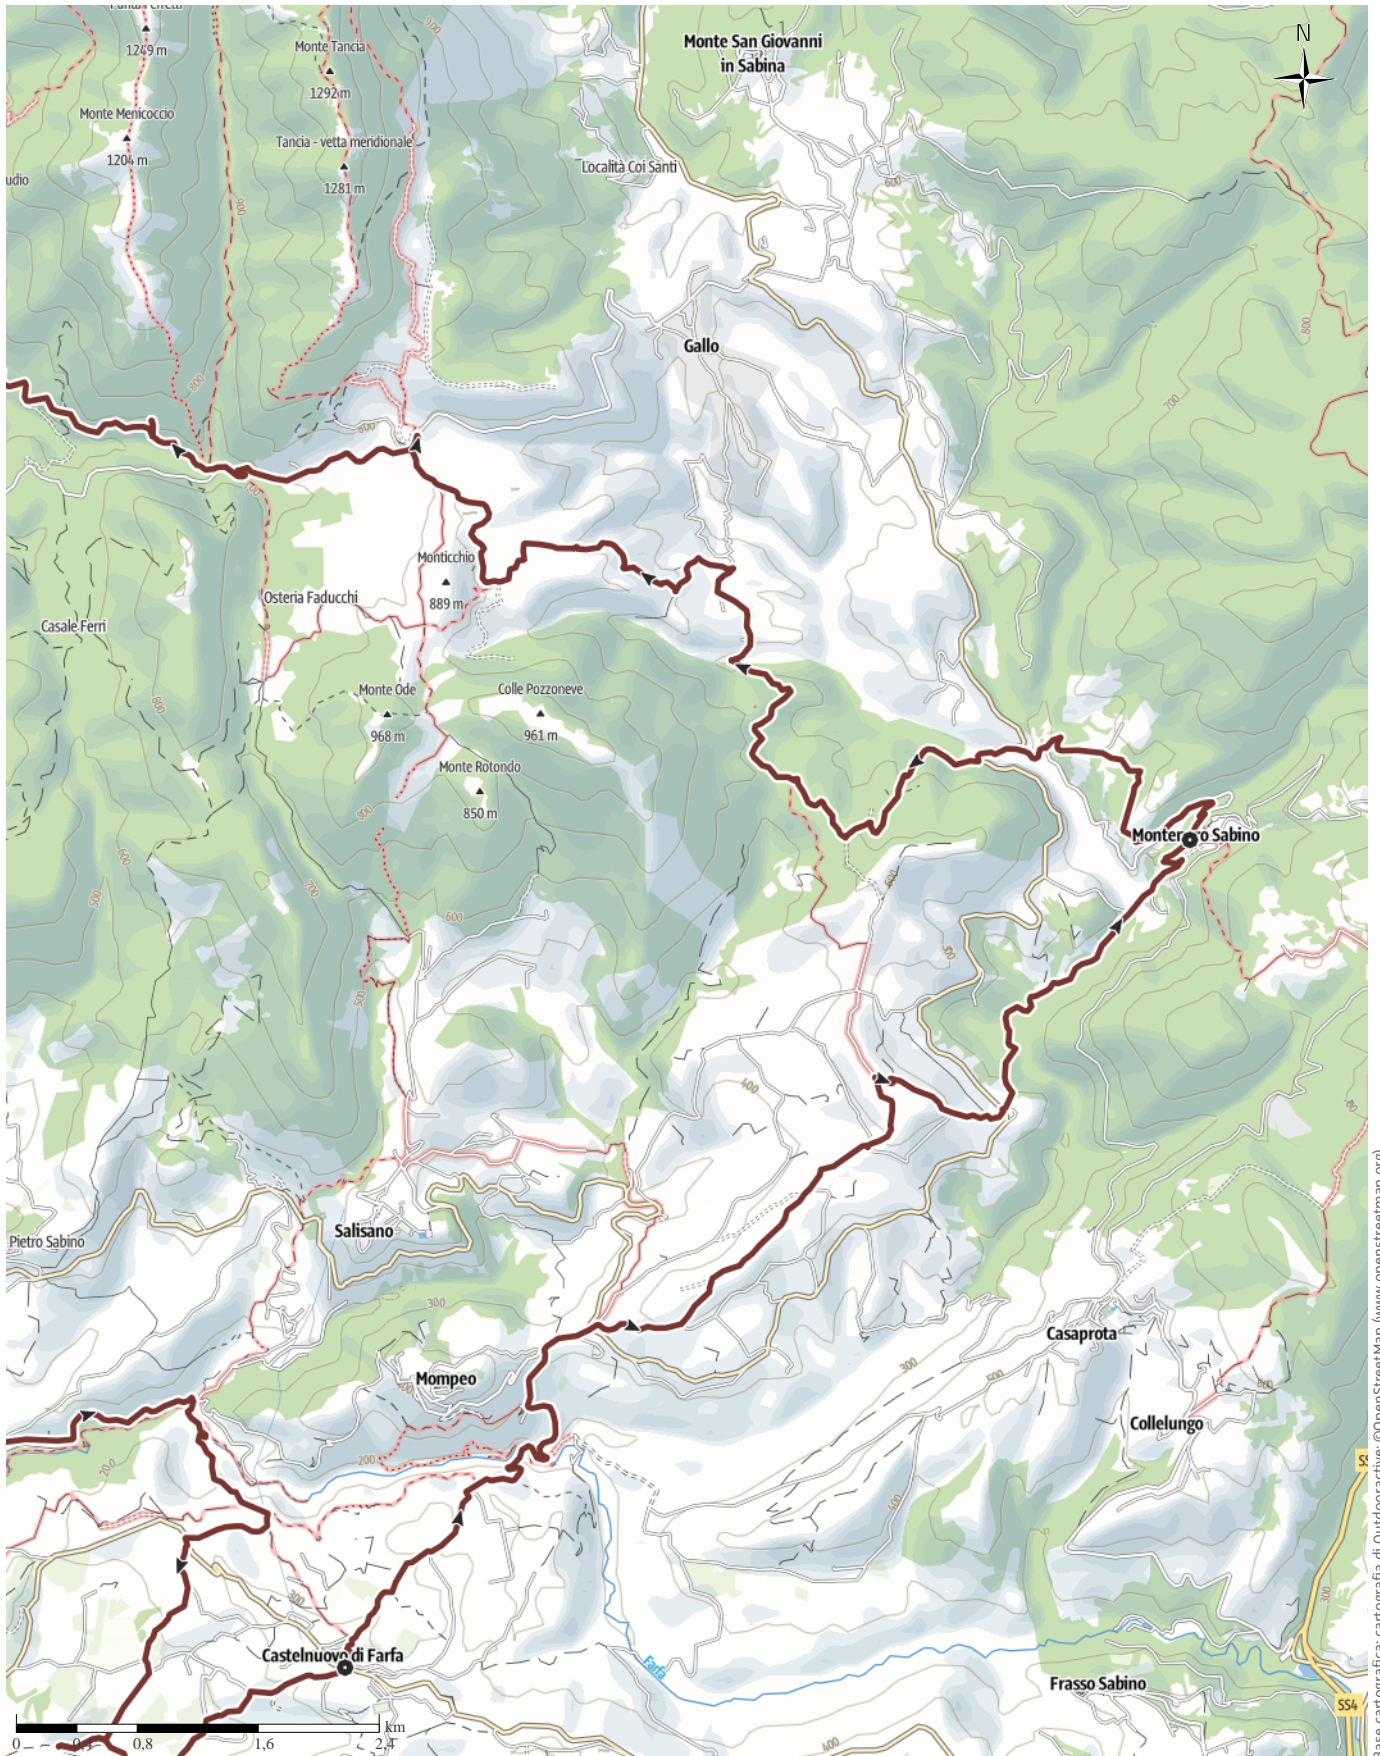

TOP Cammino Borghi Sabini: 6 giorni sulle tracce della dea Vacuna

← 101,9 km | ⌚ 30:05 h | ▲ 3.343 m | ▼ 3.304 m | Difficoltà media

**TOP** Cammino Borghi Sabini: 6 giorni sulle tracce ...

↔ 101,9 km

🕒 30:05 h

▲ 3.343 m

▼ 3.304 m

Difficoltà

media

Base cartografica: cartografia di Outdooractive; ©OpenStreetMap (www.openstreetmap.org)

**TOP** Cammino Borghi Sabini: 6 giorni sulle tracce ...

↔ 101,9 km

🕒 30:05 h

▲ 3.343 m

▼ 3.304 m

Difficoltà

media

**TOP** Cammino Borghi Sabini: 6 giorni sulle tracce ...

↔ 101,9 km | ⌚ 30:05 h | ▲ 3.343 m | ▼ 3.304 m | Difficoltà media

**TOP** Cammino Borghi Sabini: 6 giorni sulle tracce ...

↔ 101,9 km

🕒 30:05 h

▲ 3.343 m

▼ 3.304 m

Difficoltà

media

Base cartografica: cartografia di Outdooractive; ©OpenStreetMap (www.openstreetmap.org)

TOP Cammino Borghi Sabini: 6 giorni sulle tracce ...