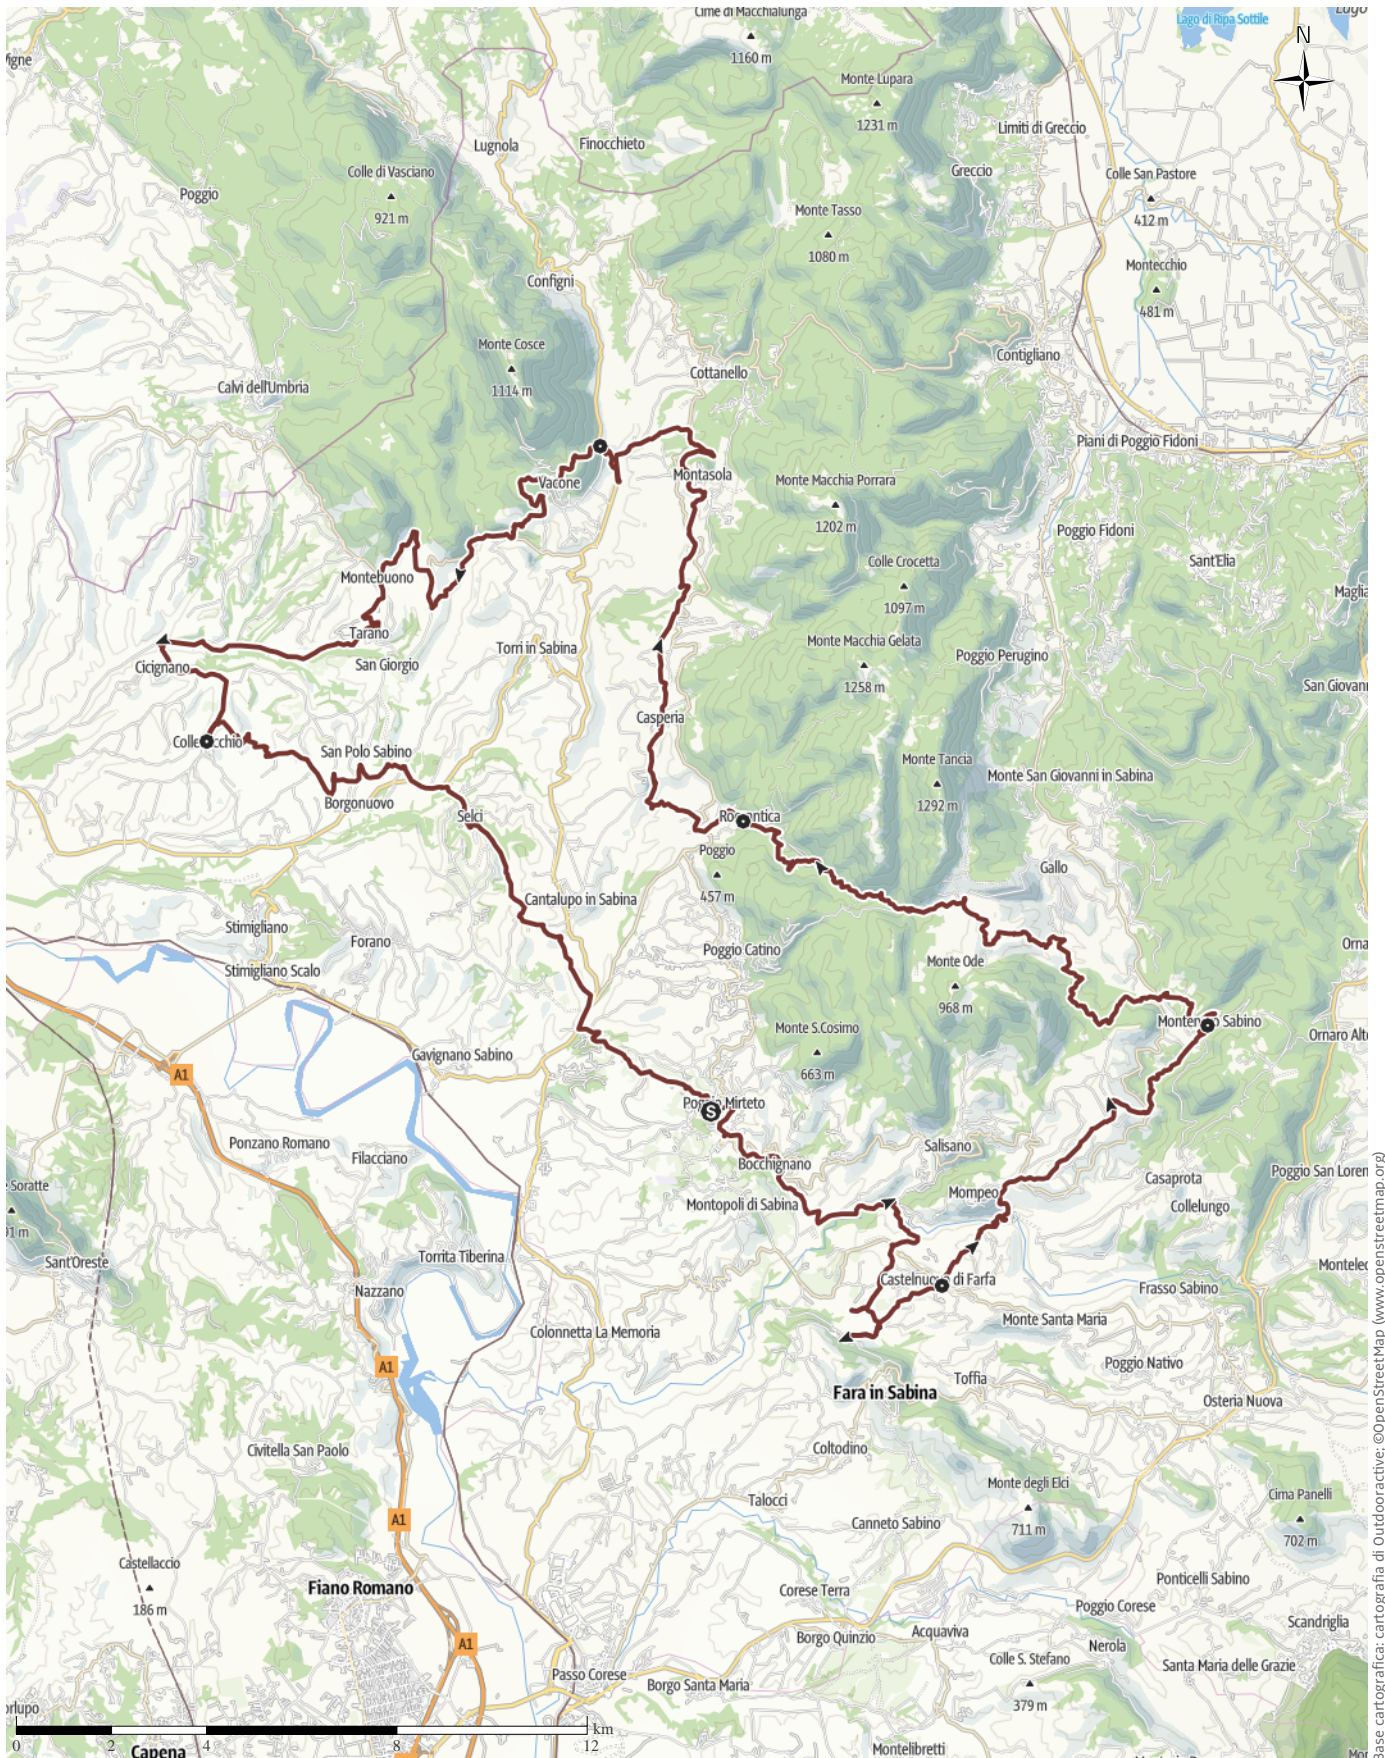

TOP Cammino Borghi Sabini: 6 giorni sulle tracce della dea Vacuna

← 101,9 km | ⌚ 30:05 h | ▲ 3.343 m | ▼ 3.304 m | Difficoltà media

**TOP** Cammino Borghi Sabini: 6 giorni sulle tracce ...

↔ 101,9 km

🕒 30:05 h

▲ 3.343 m

▼ 3.304 m

Difficoltà

media

Base cartografica: cartografia di Outdooractive; ©OpenStreetMap (www.openstreetmap.org)

**TOP** Cammino Borghi Sabini: 6 giorni sulle tracce ...

↔ 101,9 km

🕒 30:05 h

▲ 3.343 m

▼ 3.304 m

Difficoltà

media

**TOP** Cammino Borghi Sabini: 6 giorni sulle tracce ...

↔ 101,9 km | ⌚ 30:05 h | ▲ 3.343 m | ▼ 3.304 m | Difficoltà media

**TOP** Cammino Borghi Sabini: 6 giorni sulle tracce ...

↔ 101,9 km

🕒 30:05 h

▲ 3.343 m

▼ 3.304 m

Difficoltà

media