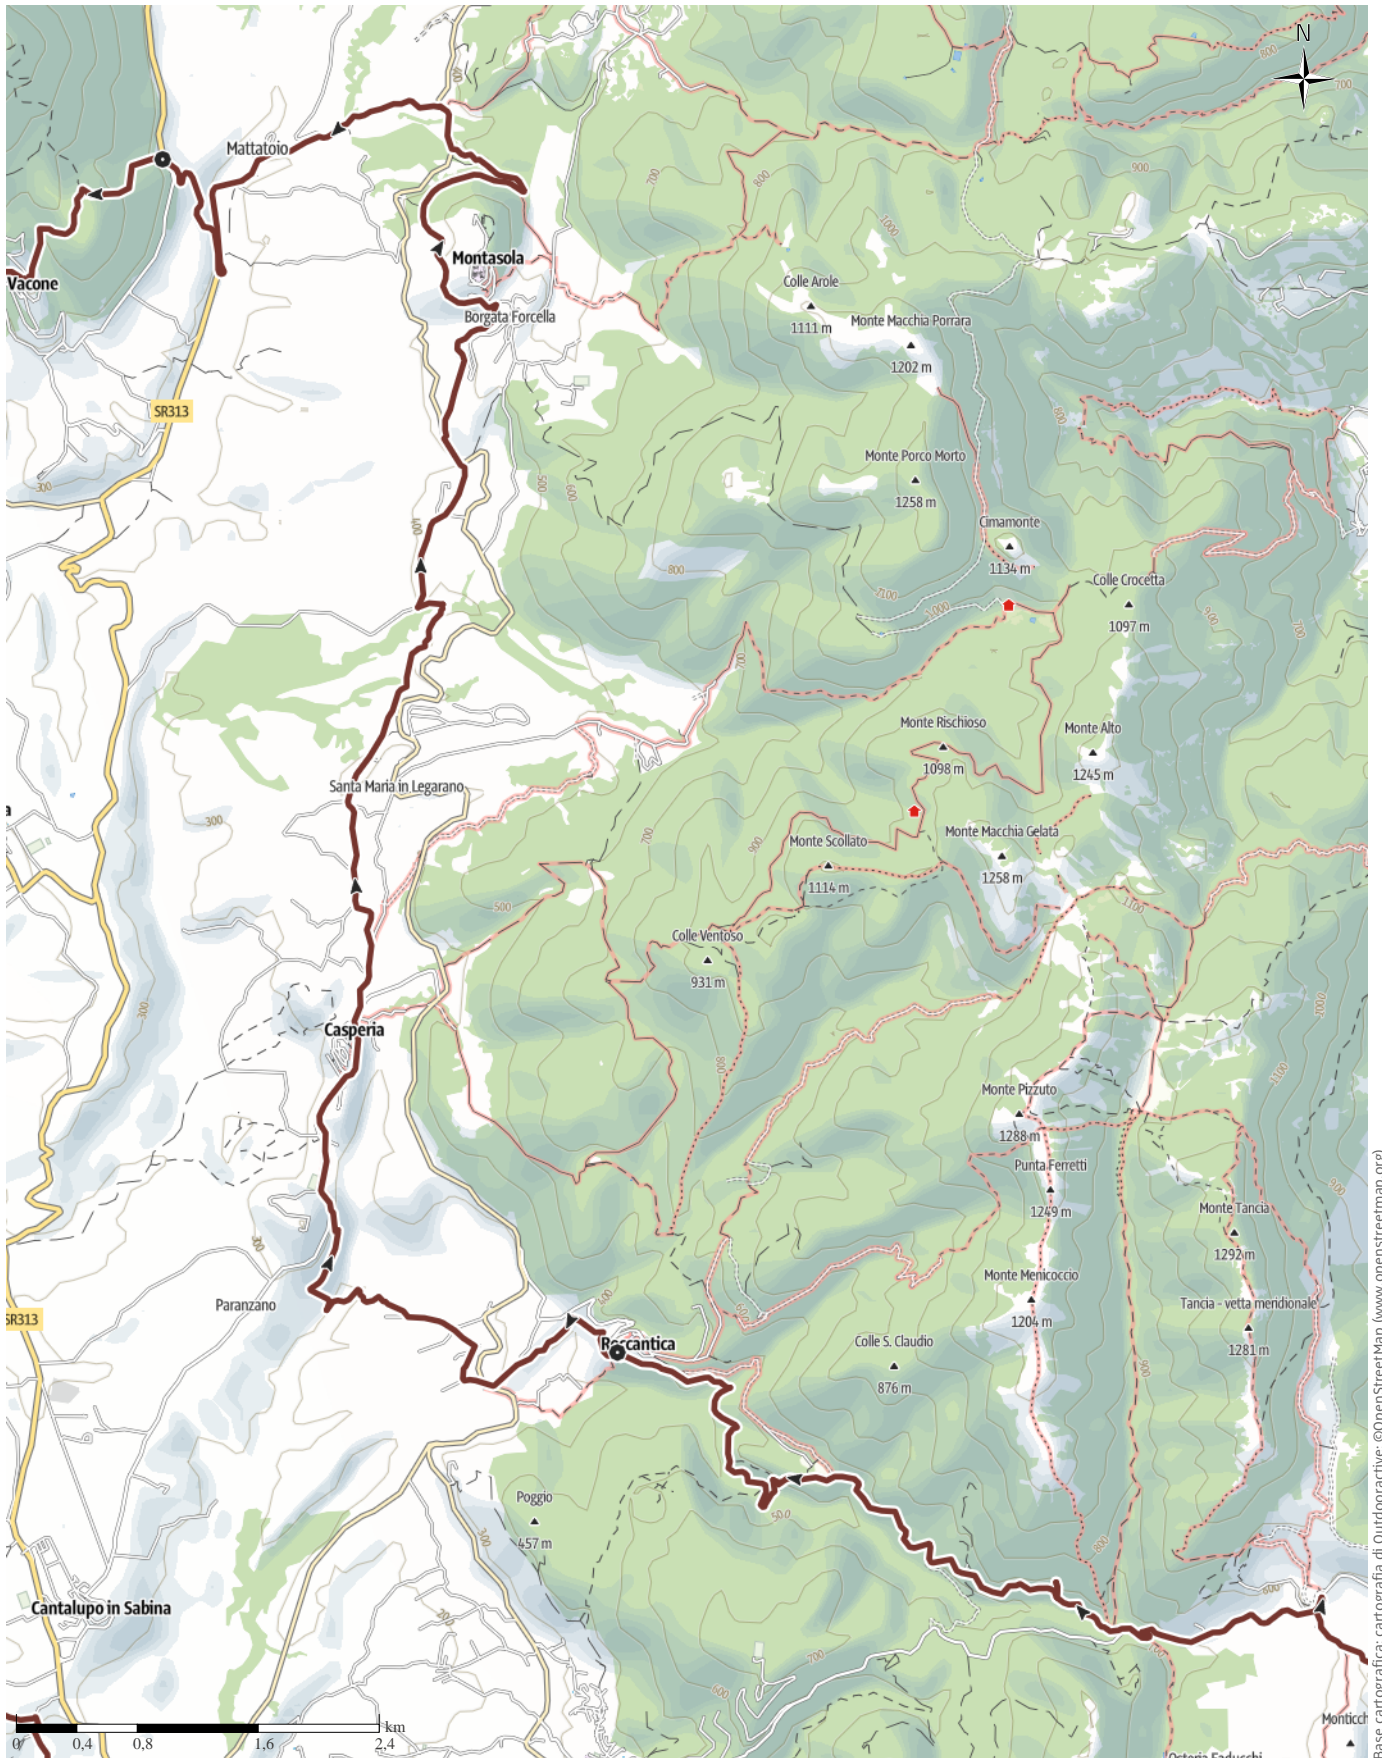

TOP Cammino Borghi Sabini: 6 giorni sulle tracce della dea Vacuna

← 101,9 km | ⌚ 30:05 h | ▲ 3.343 m | ▼ 3.304 m | Difficoltà media

**TOP** Cammino Borghi Sabini: 6 giorni sulle tracce ...

↔ 101,9 km

🕒 30:05 h

▲ 3.343 m

▼ 3.304 m

Difficoltà

media

Base cartografica: cartografia di Outdooractive; ©OpenStreetMap (www.openstreetmap.org)

**TOP** Cammino Borghi Sabini: 6 giorni sulle tracce ...

↔ 101,9 km

🕒 30:05 h

▲ 3.343 m

▼ 3.304 m

Difficoltà

media

**TOP** Cammino Borghi Sabini: 6 giorni sulle tracce ...

↔ 101,9 km | ⌚ 30:05 h | ▲ 3.343 m | ▼ 3.304 m | Difficoltà media

**TOP** Cammino Borghi Sabini: 6 giorni sulle tracce ...

↔ 101,9 km

🕒 30:05 h

▲ 3.343 m

▼ 3.304 m

Difficoltà

media

Base cartografica: cartografia di Outdooractive; ©OpenStreetMap (www.openstreetmap.org)

TOP Cammino Borghi Sabini: 6 giorni sulle tracce ...