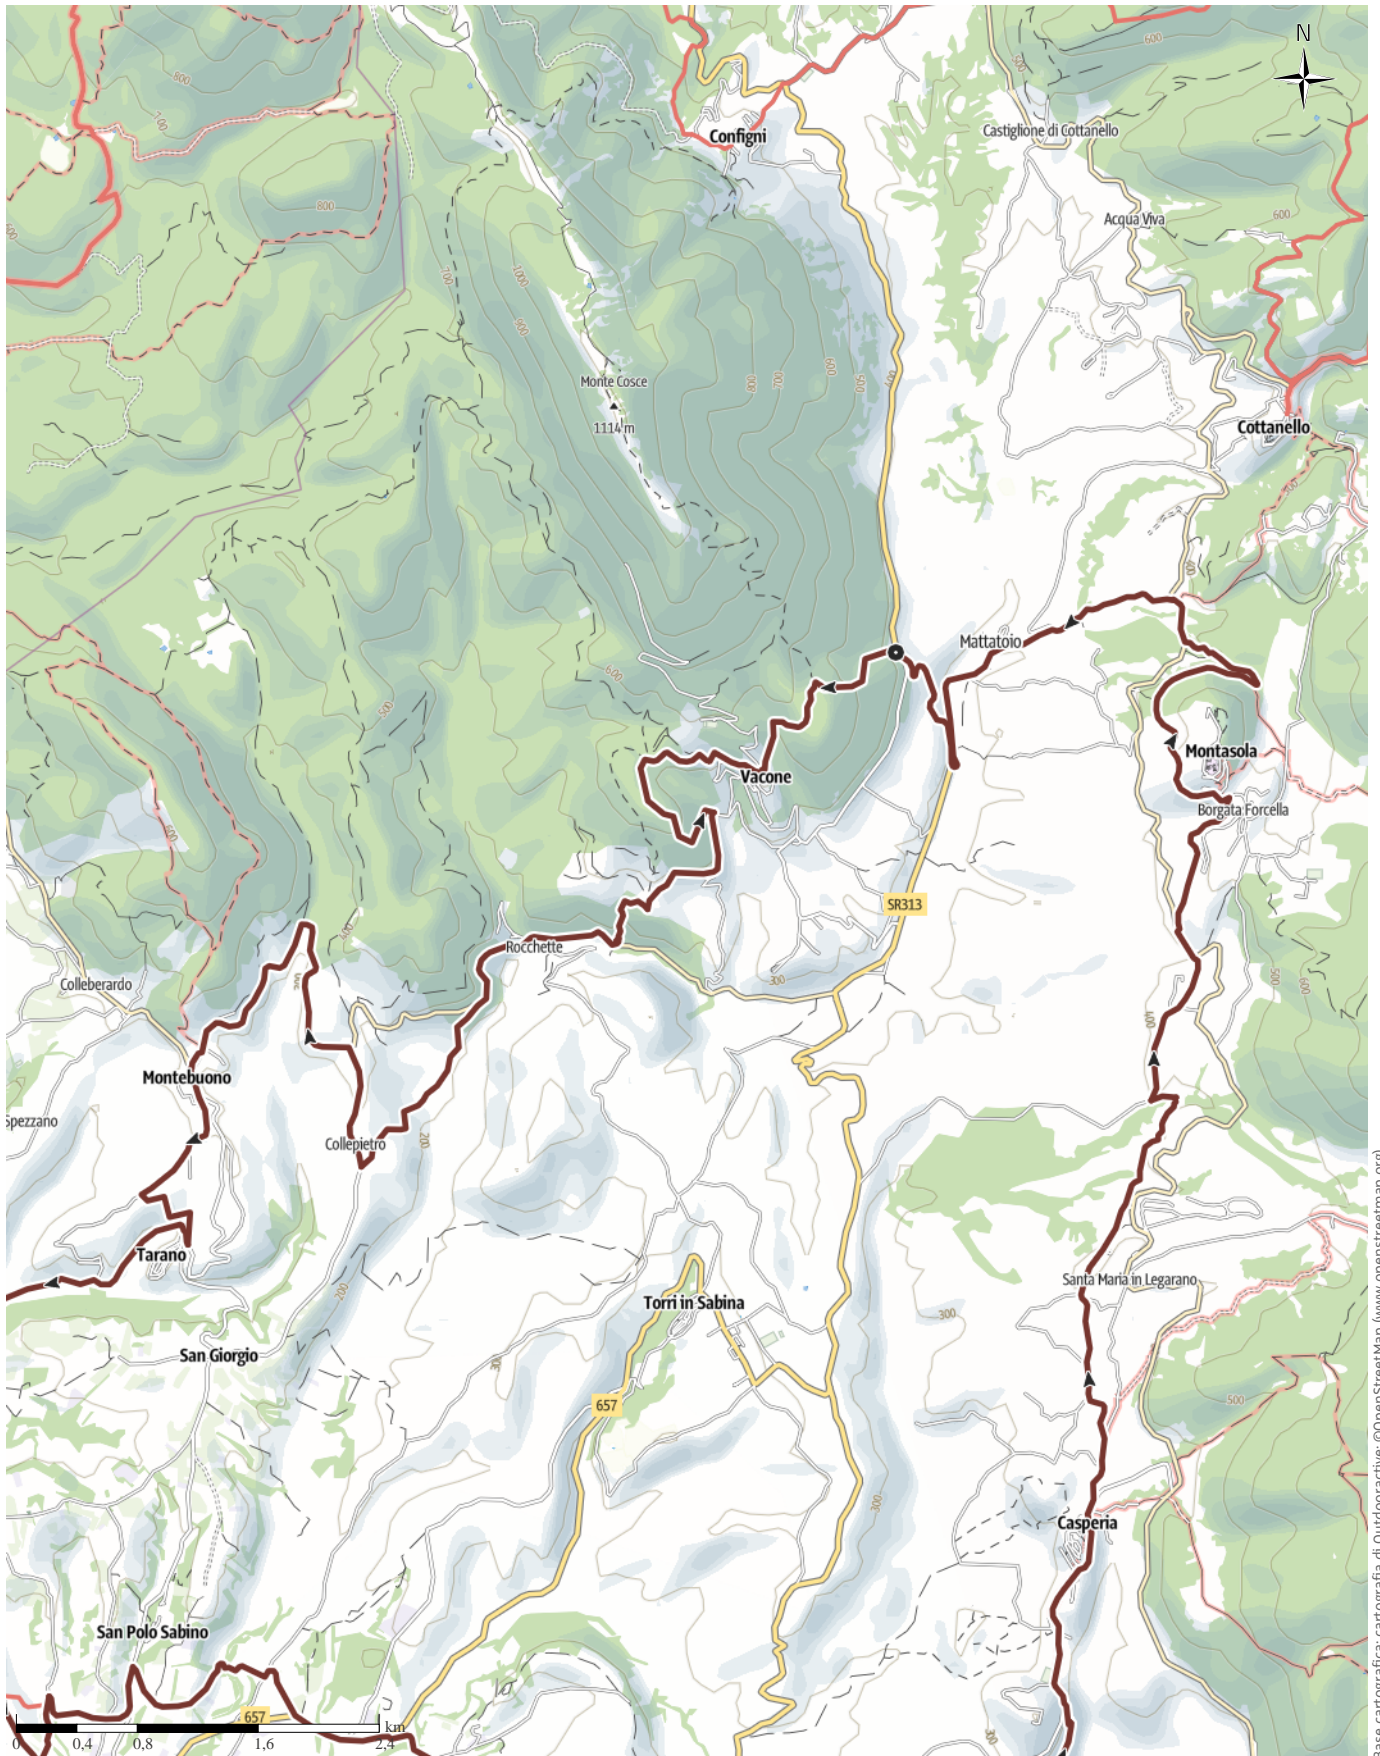

TOP Cammino Borghi Sabini: 6 giorni sulle tracce della dea Vacuna

← 101,9 km | ⌚ 30:05 h | ▲ 3.343 m | ▼ 3.304 m | Difficoltà media

**TOP** Cammino Borghi Sabini: 6 giorni sulle tracce ...

↔ 101,9 km

🕒 30:05 h

↔ 101,9 km

🕒 30:05 h

▲ 3.343 m

▼ 3.304 m

Difficoltà

media

Base cartografica: cartografia di Outdooractive; ©OpenStreetMap (www.openstreetmap.org)

TOP Cammino Borghi Sabini: 6 giorni sulle tracce ...

↔ 101,9 km

🕒 30:05 h

▲ 3.343 m

▼ 3.304 m

Difficoltà

media

Base cartografica: cartografia di Outdooractive; ©OpenStreetMap (www.openstreetmap.org)

**TOP** Cammino Borghi Sabini: 6 giorni sulle tracce ...

↔ 101,9 km

🕒 30:05 h

▲ 3.343 m

▼ 3.304 m

Difficoltà

media